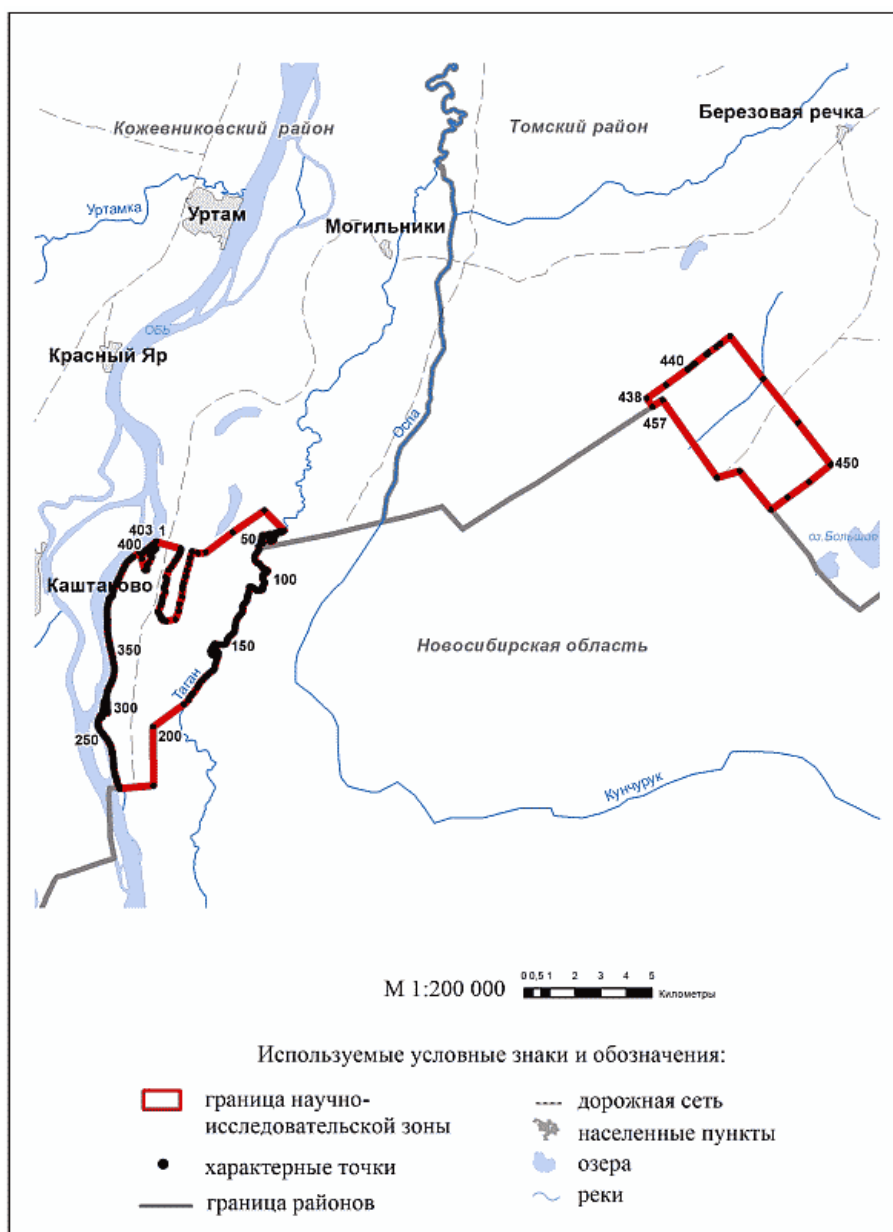

План границ научно-исследовательской зоны

Сведения о границах историко-культурной зоны

1. Система координат МСК 70, зона 4					
2. Сведения о характерных точках границ историко-культурной зоны					
Обозначение характерных точек границ	Координаты, м		Метод определения координат характерной точки	Средняя квадратическая погрешность положения	Описание обозначения точки на местности (при
	Х	У			