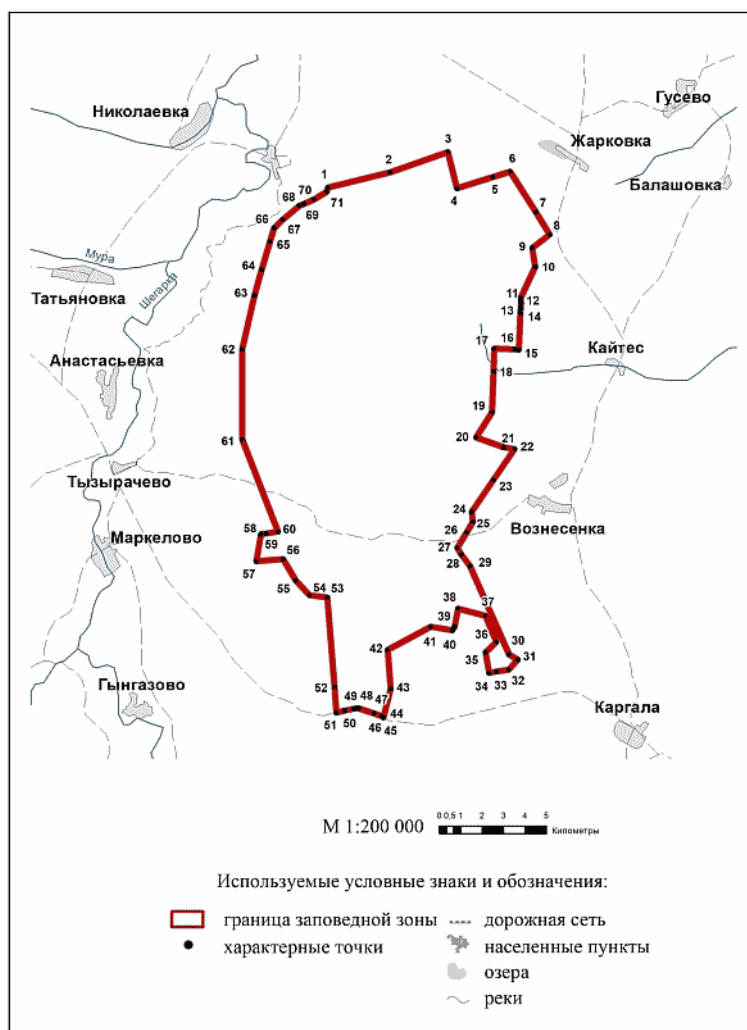

метод		
69	390255,93	4249659,64	Картометрический метод	5,00	-
70	390446,79	4250134	Картометрический метод	5,00	-
71	390772,03	4250737,28	Картометрический метод	5,00	-
1	390977,16	4250814,83	Картометрический метод	5,00	-

План границ заповедной зоны

Сведения о границах хозяйственной зоны

1. Система координат МСК 70, зона 4					
2. Сведения о характерных точках границ хозяйственной зоны					
Обозначение характерных точек границ	Координаты, м		Метод определения координат характерной точки	Средняя квадратическая погрешность положения характерной	Описание обозначения точки на местности (при
	X	Y